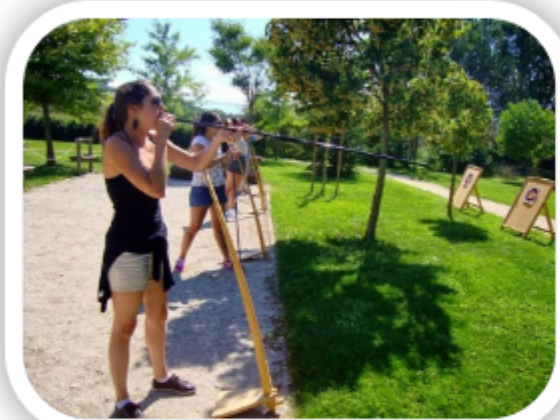

Joignez le front de libération de l'apéro et sauvez le monde des rabat-joie et autres trouble-fête.

Le jeu suit tous les codes d'un escape game classique : scénario, immersion, manipulation, réflexion, fouille. Les énigmes sont variées, elles font appel à différents chemins de réflexion ainsi qu'à différents mécanismes, certaines reprennent aussi les dernières tendances comme le fait d'être connecté. Il n'y a pas de temps limite pour jouer, le jeu dure entre 1h et 3h selon la motivation de l'équipe, le recours ou non aux indices. Les indices permettent d'adapter le jeu pour tous les niveaux, ils permettent aussi aux joueurs de gérer leur temps de jeu.

😊 L'abus d'alcool est dangereux pour la santé

À partir de 5€ par personne*

Sarbacane et fronde

Une initiation au tir à la sarbacane, c'est l'idée originale pour amuser et détendre un peu vos collègues, vos amis et votre famille.